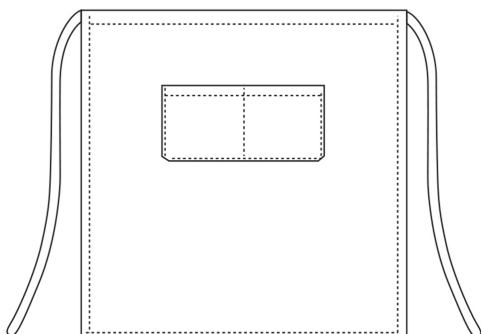

WAIST

Waist with pocket 70x70 cm

SKU: 6101004C

Categories: [Waist](#)

ADDITIONAL INFORMATION

Color

Bottle green

Composition

65% Polyester - 35% Cotton - Bottle green

UNISEX SIZES

	XS	S	M	L	XL	XXL	XXXL	XXXXL
A	80	88	96	104	112	120	128	136
B	70	78	86	94	102	110	118	126
C	75	78	81	83	83	83	83	83

WOMAN SIZES

	XS	S	M	L	XL	XXL	XXXL	XXXXL
A	82	90	98	106	114	122	130	138
B	72	80	88	96	104	112	120	128

BIG SIZES

	5XL	6XL	7XL
A	140	150	160
B	150	160	170
C	83	83	83

KID SIZES

	XS	S	M	L
A	76/80	82/86	88/92	94/98
B	62	68	74	80

SIZES CHART - CONVERSIONE TAGLIE

	XS	S	M	L	XL	XXL	XXXL	XXXXL
I	38 - 40	42 - 44	46 - 48	50 - 52	54 - 56	58 - 60	62 - 64	66 - 68
F	34 - 36 (0)	38 - 40 (1)	42 - 44 (2)	46 - 48 (3)	50 - 52 (4)	54 - 56 (5)	58 - 60 (6)	62 - 64 (7)
DE	32 - 34	36 - 38	40 - 42	44 - 46	48 - 50	52 - 54	56 - 58	60 - 62
UK	28 - 30	32 - 34	36 - 38	40 - 42	44 - 46	48 - 50	52 - 54	56 - 58