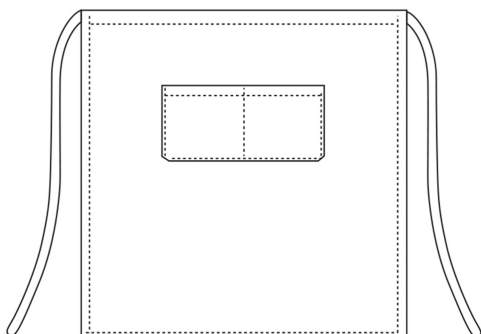

WAIST

Waist with pocket 70x70 cm

SKU: 6101005C

Categories: [Waist](#)

ADDITIONAL INFORMATION

Color

Royal

Composition

65% Polyester - 35% Cotton - Royal

UNISEX SIZES

	XS	S	M	L	XL	XXL	XXXL	XXXXL
A	80	88	96	104	112	120	128	136
B	70	78	86	94	102	110	118	126
C	75	78	81	83	83	83	83	83

WOMAN SIZES

	XS	S	M	L	XL	XXL	XXXL	XXXXL
A	82	90	98	106	114	122	130	138
B	72	80	88	96	104	112	120	128

BIG SIZES

	5XL	6XL	7XL
A	140	150	160
B	150	160	170
C	83	83	83

KID SIZES

	XS	S	M	L
A	76/80	82/86	88/92	94/98
B	62	68	74	80

SIZES CHART - CONVERSIONE TAGLIE

	XS	S	M	L	XL	XXL	XXXL	XXXXL
I	38 - 40	42 - 44	46 - 48	50 - 52	54 - 56	58 - 60	62 - 64	66 - 68
F	34 - 36 (0)	38 - 40 (1)	42 - 44 (2)	46 - 48 (3)	50 - 52 (4)	54 - 56 (5)	58 - 60 (6)	62 - 64 (7)
DE	32 - 34	36 - 38	40 - 42	44 - 46	48 - 50	52 - 54	56 - 58	60 - 62
UK	28 - 30	32 - 34	36 - 38	40 - 42	44 - 46	48 - 50	52 - 54	56 - 58