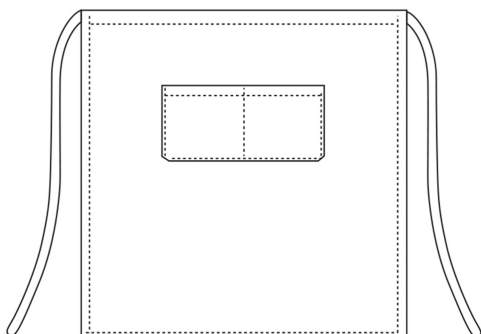

WAIST

Waist with pocket 70x70 cm

SKU: 6101008C

Categories: [Waist](#)

ADDITIONAL INFORMATION

Color

Kaki

Composition

65% Polyester – 35% Cotton – Kaki

UNISEX SIZES

	XS	S	M	L	XL	XXL	XXXL	XXXXL
A	80	88	96	104	112	120	128	136
B	70	78	86	94	102	110	118	126
C	75	78	81	83	83	83	83	83

WOMAN SIZES

	XS	S	M	L	XL	XXL	XXXL	XXXXL
A	82	90	98	106	114	122	130	138
B	72	80	88	96	104	112	120	128

BIG SIZES

	5XL	6XL	7XL
A	140	150	160
B	150	160	170
C	83	83	83

KID SIZES

	XS	S	M	L
A	76/80	82/86	88/92	94/98
B	62	68	74	80

SIZES CHART - CONVERSIONE TAGLIE

	XS	S	M	L	XL	XXL	XXXL	XXXXL
I	38 - 40	42 - 44	46 - 48	50 - 52	54 - 56	58 - 60	62 - 64	66 - 68
F	34 - 36 (0)	38 - 40 (1)	42 - 44 (2)	46 - 48 (3)	50 - 52 (4)	54 - 56 (5)	58 - 60 (6)	62 - 64 (7)
DE	32 - 34	36 - 38	40 - 42	44 - 46	48 - 50	52 - 54	56 - 58	60 - 62
UK	28 - 30	32 - 34	36 - 38	40 - 42	44 - 46	48 - 50	52 - 54	56 - 58