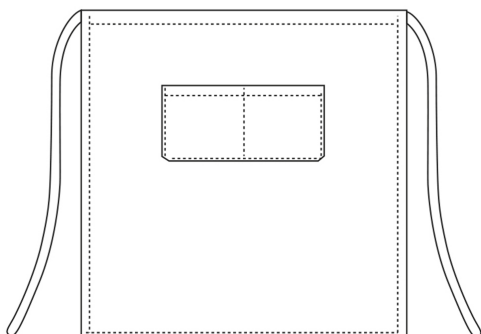

## WAIST

Waist with pocket 70x70 cm

SKU: 6101149A

Categories: [Waist](#)

## UNISEX SIZES

	XS	S	M	L	XL	XXL	XXXL	XXXXL
A	80	88	96	104	112	120	128	136
B	70	78	86	94	102	110	118	126
C	75	78	81	83	83	83	83	83