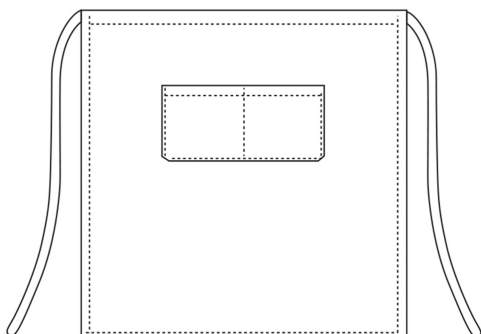

WAIST

Waist with pocket 70x70 cm

SKU: 6101149A

Categories: [Waist](#)

ADDITIONAL INFORMATION

Fantasy

Camouflage

Composition

100% Cotton - Camouflage

UNISEX SIZES

	XS	S	M	L	XL	XXL	XXXL	XXXXL
A	80	88	96	104	112	120	128	136
B	70	78	86	94	102	110	118	126
C	75	78	81	83	83	83	83	83

WOMAN SIZES

	XS	S	M	L	XL	XXL	XXXL	XXXXL
A	82	90	98	106	114	122	130	138
B	72	80	88	96	104	112	120	128

BIG SIZES

	5XL	6XL	7XL
A	140	150	160
B	150	160	170
C	83	83	83

KID SIZES

	XS	S	M	L
A	76/80	82/86	88/92	94/98
B	62	68	74	80

SIZES CHART - CONVERSIONE TAGLIE

	XS	S	M	L	XL	XXL	XXXL	XXXXL
I	38 - 40	42 - 44	46 - 48	50 - 52	54 - 56	58 - 60	62 - 64	66 - 68
F	34 - 36 (0)	38 - 40 (1)	42 - 44 (2)	46 - 48 (3)	50 - 52 (4)	54 - 56 (5)	58 - 60 (6)	62 - 64 (7)
DE	32 - 34	36 - 38	40 - 42	44 - 46	48 - 50	52 - 54	56 - 58	60 - 62
UK	28 - 30	32 - 34	36 - 38	40 - 42	44 - 46	48 - 50	52 - 54	56 - 58